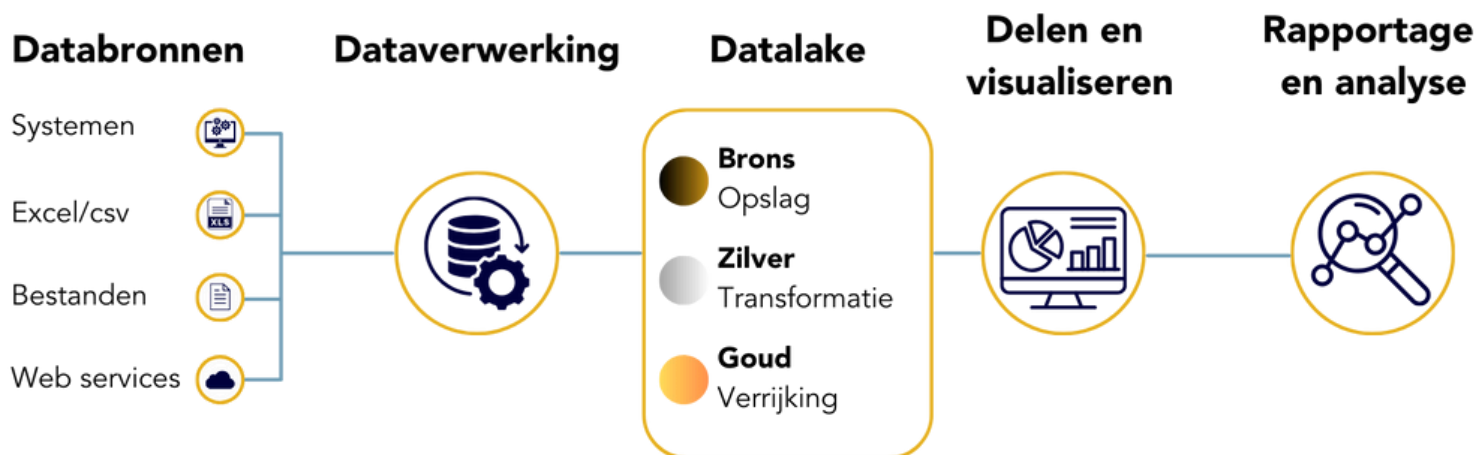

Onderhoud en Schaalbaarheid:

Ons platform biedt een schaalbare omgeving, waardoor je eenvoudig opslag- en verwerkingscapaciteit kunt uitbreiden naarmate je behoeften groeien. Actieve monitoring en optimalisatie zorgen voor constante prestaties en beschikbaarheid.

Schematisch weergegeven ziet ons platform er als volgt uit:

Ons platform is ontworpen met strikte naleving van regelgeving en standaarden voor gegevensbeveiliging en privacy, zodat je altijd aan wettelijke vereisten voldoet en je data veilig blijft. Wat ons platform uniek maakt, is de mogelijkheid om verschillende informatiestromen te koppelen en inzichten op strategisch, tactisch en operationeel niveau te bieden.

Bovendien blijft het Data Management Platform van Van Dam Datapartners continu in ontwikkeling, met een duidelijke roadmap voor nieuwe databronnen en functionaliteiten. Naast de technische infrastructuur bieden we deskundige begeleiding op het gebied van datamanagement en strategie. Door deze combinatie van technische oplossingen en strategisch advies, helpen we je om data om te zetten in waardevolle inzichten en je concurrentiepositie te versterken.